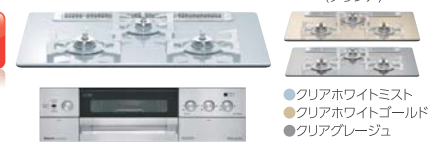

Rinnai RHS71W15G22R3C-STW /23R3C-STW/7R3C-STW

- ▶75cm
- ▶ガラストップ
- ▶水無両面焼き
- ▶オートグリル
- ▶W強火力

DELICIA (デリシア)

- ●クリアホワイトミスト
- ●クリアホワイトゴールド
- ●クリアグレージュ

人気のDELICIAシリーズがお客さまの声にお応えしてさらに進化。

【メーカー希望小売価格】314,280円 ▶

Change特別価格 **30% OFF 219,900円** 税込

リビングローン ▶ (月々) 6,280円×36回

炊飯器

直火応援割 **5,000** Smart Lifeポイント!!

直火応援割+ **5,000** Smart Lifeポイント!!

Rinnai RR-050VM (W/DB)

- ▶1~5合
- ▶電子ジャー付
- ▶蓄熱厚釜

炊き上がりのご飯の甘みを向上させたガス炊飯器。

【メーカー希望小売価格】30,024円 ▶

Change特別価格 **15% OFF 25,500円** 税込

Paloma PR-S20MT

- ▶2~11合
- ▶マイコン炊飯
- ▶電子ジャー付
- ▶タイマー

直火のおいしさに、マイコン機能をプラス。

【メーカー希望小売価格】53,784円 ▶

Change特別価格 **15% OFF 45,700円** 税込

Rinnai RR-055MST2 (DB/PS)

- ▶1~5.5合
- ▶本焚白米モード
- ▶蓄熱厚釜
- ▶予約タイマー
- ▶炊飯メニュー搭載

ごはん本来のおいしさを引き出す本焚白米モード搭載。

【メーカー希望小売価格】95,040円 ▶

Change特別価格 **25% OFF 71,200円** 税込

食器洗い乾燥機

Rinnai

毎日のことだから、使いやすさにもこだわりました

- ▶スライドオープンタイプ
- ▶プラスマクラスター搭載
- ▶重曹洗浄可能

約6人分 RKWR-402GP-ST

【メーカー希望小売価格】203,040円 ▶

Change特別価格 **15% OFF 172,500円** 税込

リビングローン ▶ (月々) 7,330円×24回

約6人分 RKWR-402GP

【メーカー希望小売価格】197,640円 ▶

Change特別価格 **15% OFF 167,900円** 税込

リビングローン ▶ (月々) 7,130円×24回