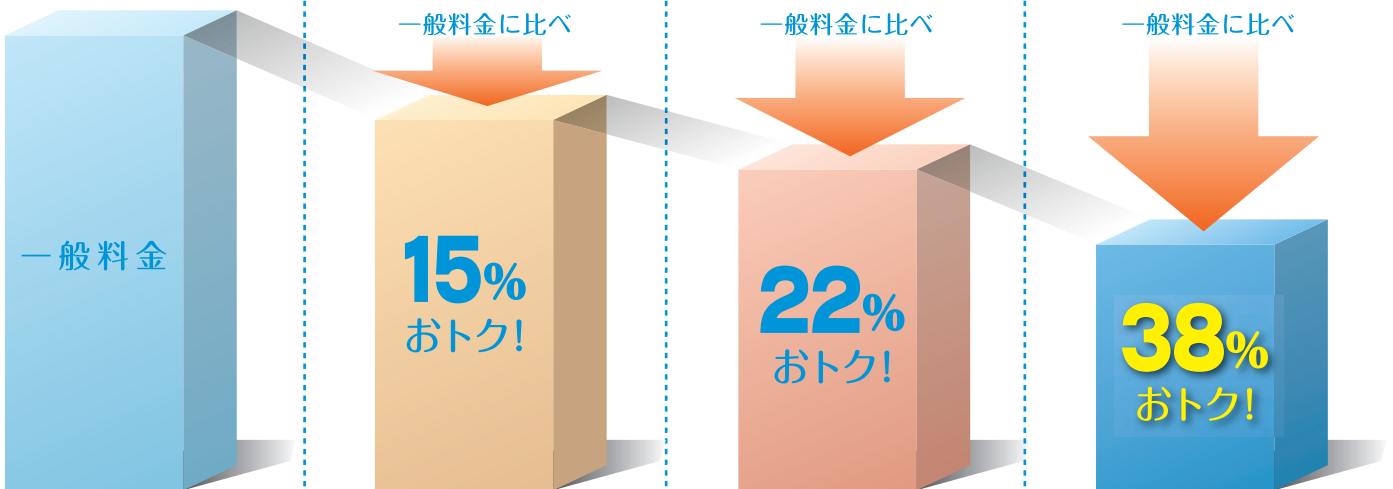

おトク度
ポイント ★★★★★★

「エコ床暖料金」は、ご家庭で天然ガスを熱源とした省エネルギー性の高い給湯器(エコジョーズ)と、温水床暖房をご使用いただいているお客さまを対象としたおトクなガス料金メニューです。

家庭用等ガスコーゼン レーションシステム契約

エコウィル エネファーム 料金

おトク度
ポイント ★★★★★★

「エコウィル&エネファーム料金」は、ご家庭で天然ガスを熱源とした、エコウィルもしくはエネファームをご使用いただいているお客さまを対象としたおトクなガス料金メニューです。