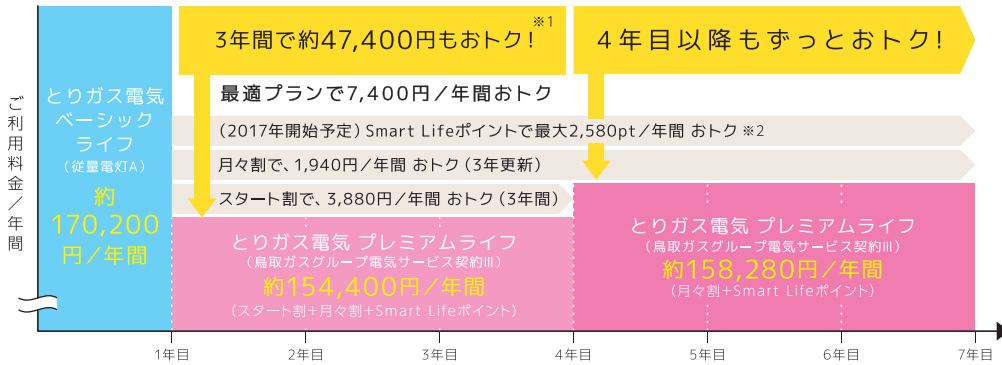

とりガス電気「5つの選べるプラン」

とりガス電気 ベーシック ライフ 従量電灯A ご家庭で最も広く普及しているプランです。 「昼間は家にいることが多い」「時間を気にせず電気を使いたい」。そんなお客様におすすめ。	とりガス電気 スタンダード ライフ 鳥取ガスグループ 電気サービス契約II あまり電気を使わないから安くしたい!そんなご家庭に。 ベーシックライフよりも、1年間で電気料金が約1,300円おトク!	とりガス電気 プレミアム ライフ 鳥取ガスグループ 電気サービス契約III 昼間も電気をたくさん使うお客様におすすめ! ご家族が多いご家庭や、昼間は家にいることが多いお客様におすすめ。	とりガス電気 セレクト ライフ 鳥取ガスグループ 電気サービス契約IV 夜間・休日に電気をたくさん使うお客様におすすめ! 夜間・休日にご利用いただくほど電気料金がおトクになるプラン!	とりガス電気 電化セレクト ライフ 鳥取ガスグループ 電気サービス契約V 蓄熱式電気温水器をご利用されているお客様におすすめ! 電気給湯器等をご利用で、電気のご利用量が比較的多いお客様におすすめです。

割引プランでさらにおトク!

スタート割 300円/月おトク* 新規利用+3年間ご利用で月々がおトク!	月々割 150円/月おトク* 対象プランを3年契約で月々がさらにおトク!

※とりガス電気 ベーシックライフは各種割引プランの対象外です。

※1 <試算条件>年間電力使用量:6,433kWhにて試算(資源エネルギー庁HPより(世帯あたり電気使用量)(16/8))、燃料費調整額・再生可能エネルギー発電促進賦課金含まず ※2 電気サービスはSmart Life会員サービスの「基本ポイント」「ボーナスポイント」の対象外です。電気サービスの「基本ポイント」「ボーナスポイント」対象化は2018年度を予定しております。ポイント例は、電気・ガス・通信サービスをご利用のお客様を想定しております。

オプションサービス

TVだから、無理なく楽しく続けられるHEMS

とりガスHEMS

今だけおトクなキャンペーン実施中!

月額 **1,500円** ※
光BOX+ (EMS版) 5年レンタル

※キャンペーン適用料金。通常1,800円(税別)

とりガス電気 インフォメーションセンター ☎0120-50-8820 平日・休日問わず10:00~20:00

インターネットによるお申込みはこちら www.tottorigas.co.jp とりガス電気 検索

とりガス電気
スタート
キャンペーン
1,000
Smart Life ポイント
プレゼント!

選べるプランですっとおトクな電気サービス

とりガス電気

新規お申込み受付中