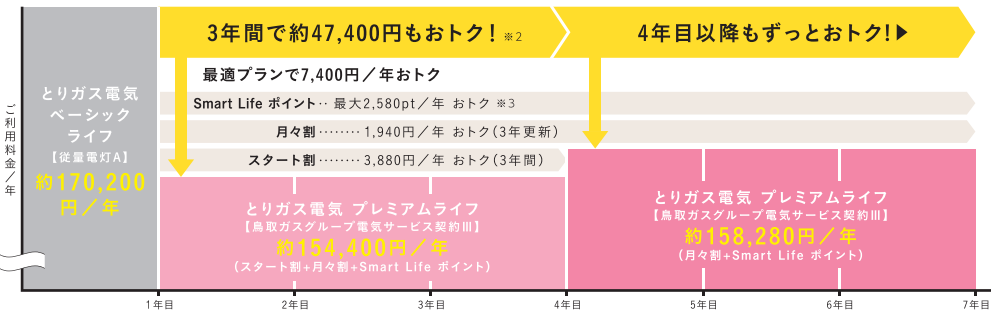

お問合せ先 鳥取ガスグループコールセンター ☎0120-50-8844 平日・休日問わず 9:00~19:00

今年の
我が家は
寒さ知らず。

あったか生活始めませんか。
ガスファンヒーターで

寒い日が続くこの時期。外から帰ったら1秒でも早く温まりたいと思いませんか。でも、実際はコートも脱げず、部屋が暖まるまでじっと待つ。そんな、聞くだけで寒くなるような日々をお過ごしではないでしょうか？
そこで、今回ご紹介するのが『ガスファンヒーター』。
ガスファンヒーターなら、どんなに寒い日でも、たった5秒でパワフルな温風が吹き出します。だから、スイッチを入れてコート脱いでいる間にもう温かい風がお部屋を包んでくれます。しかも、ガスコードをつなげるだけで使用できるから、燃料切れの心配や、燃料補給の手間がかりません。さらに、燃料タンクがないのでスリムで軽量設計。女性でも軽々持ち上げられ、お掃除のときもラクに移動できます。
もちろん、小さなお子さまがいるご家庭でも安心してお使いいただける「安心・安全機能」もばっちり付いています。
新しい年は、ガスファンヒーターとともに、心も身体も暖かく過ごしてみませんか。

⚡ 5つの選べるプラン ⚡

<p>とりガス電気 ベーシックライフ 【従量電灯A】</p> <p>ご家庭で最も広く普及している料金プランです。 「昼間は家が多い」「時間を気にせず電気を使いたい」。そんなお客さまにおすすめ。</p>	<p>※オススメプラン! Standard</p> <p>とりガス電気 スタンダードライフ 【鳥取ガスグループ電気サービス契約II】</p> <p>あまり電気を使わないから安くしたい!そんなご家庭におすすめ。 ベーシックライフよりも、1年間で電気料金が約1,300円おトク!</p>	<p>※オススメプラン! Premium</p> <p>とりガス電気 プレミアムライフ 【鳥取ガスグループ電気サービス契約III】</p> <p>昼間も電気をたくさん使うお客さまにおすすめ! ご家族が多いご家庭や、昼間は家が多いお客さまにおすすめ。</p>	<p>とりガス電気 セレクトライフ 【鳥取ガスグループ電気サービス契約IV】</p> <p>夜間・休日に電気をたくさん使うお客さまにおすすめ! 夜間・休日にご利用いただくほど電気料金がおトクになるプラン!</p>	<p>とりガス電気 電化セレクトライフ 【鳥取ガスグループ電気サービス契約V】</p> <p>蓄熱式電気温水器をご利用されているお客さまにおすすめ! 電気給湯器等をご利用量が比較的多いお客さまにおすすめです。</p>
---	---	--	---	---

＼ 割引プランでさらにおトク! /

<p>スタート割</p> <p>新規利用+3年間ご利用で月々がおトク!</p> <p>300円/月おトク ※1</p>	<p>月々割</p> <p>対象プランを3年契約で月々さらにおトク!</p> <p>150円/月おトク ※1</p>
---	--

※1 とりガス電気 ベーシックライフは各種割引プランの対象外です。 ※2 <試算条件>年間電力使用量:6,433kWhにて試算(資源エネルギー庁HPより(世帯あたり電気使用量)(16/8))、燃料費調整額・再生可能エネルギー発電促進賦課金含まず。 ※3 電気サービスはSmart Life会員サービスの「基本ポイント」「ボーナスポイント」の対象外です。電気サービスの「基本ポイント」「ボーナスポイント」対象化は2018年度を予定しております。ポイント例は、電気・ガス・通信サービスをご利用のお客さまを想定しております。