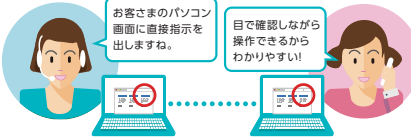

新種のウイルスにも対応したセキュリティ検知機能
マルチセキュリティは、まだウイルスと定義付けされていないグレーな対象にも継続監視を行い、後にウイルスだと認識すると、そのファイルが行った改変を元の正常な状態に修復するので安心です。

3つの特長

スマホやタブレット、パソコンにも対応

スマートフォンの有害アプリや端末内の個人情報をひそかに抜き去る悪質サイト。マルチセキュリティは、これらの脅威から守るだけでなく、盗難や紛失などからあなたのスマートフォンやタブレット、パソコンを守ります。

コスト負担が軽い月額課金制

マルチセキュリティは、初期費用がかからない月額課金制。しかも利用開始月は無料(※)でご利用いただけます。
※利用開始月の申込/解約が複数回行われた際は、請求をさせていただきます。

軽くて賢い!電池も長持ち!

マルチセキュリティは、端末に負担を掛けないクラウド検知型。端末の負担が軽く、電池も長持ち、新種のウイルス判定も迅速です。万が一、ウイルスに感染した時も、端末を感染前の元の状態に修復します。

手続き フレッツ光をご利用中なら、工事不要で手続きカンタン!

工事不要

解約金は不要

事務手数料無料

手続きはカンタン
3ステップ

フレッツ光をご利用中の方なら
工事不要!(※1)

フレッツ光をご利用中なら
解約金は不要(※2)

¥3,000
▼
¥0

1・2・3

NTT西日本から転用承諾番号を取得
転用承諾番号をメモする
Webまたはお電話で申込み

(※1)「フレッツ 光ネクスト」以外のフレッツ光をご利用中の方は、工事費用がかかります。
(※2)フレッツ光回線への解約金は発生しません。プロバイダへの解除料は各プロバイダへお問合せください。