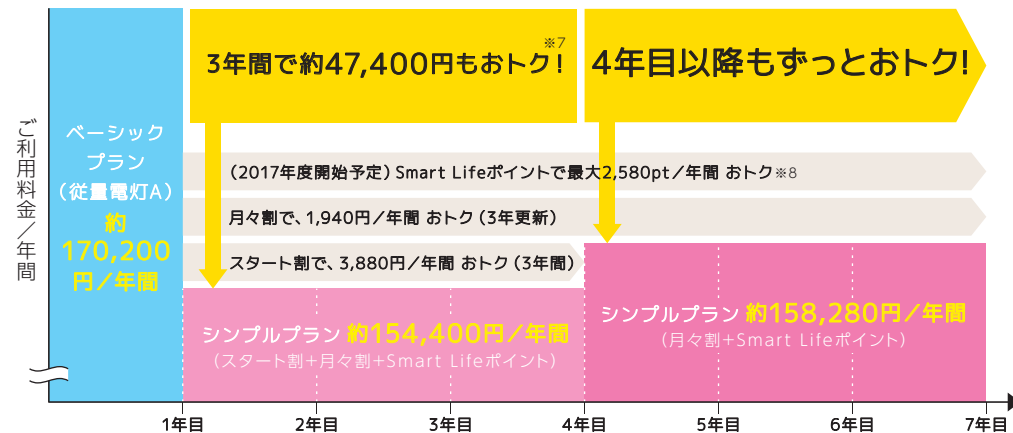

Smart Life 会員サービス「とりガス電気」スタートキャンペーン

今なら最大 **1,000** Smart Life プレゼント!
ポイント

※専用紙でのお申込みが必要です。現在、Smart Life会員のお客さまは700ポイントプレゼントとなります。※電気サービスはSmart Life会員サービスの「基本ポイント」「ボーナスポイント」の対象外です。本ポイントはキャンペーンポイントとして貯まります。電気サービスの「基本ポイント」「ボーナスポイント」対象化は2017年度を予定しております。

▶ 次ページから「とりガス電気」を徹底解剖!

とりガス電気「5つの選べるプラン」

<p>ベーシックプラン</p> <p>ご家庭で最も広く普及しているベーシックプラン。</p> <p>「昼間は家にいることが多い」「時間を気にせず電気を使いたい」。そんなお客様におすすめ。</p> <p>時間帯区分なし</p>	<p>スマートプラン</p> <p>あまり電気を使わないから安くしたい! そんなご家庭に。</p> <p>「従量電灯A」よりも1年間で電気料金が約1,300円おトクに!</p> <p>時間帯区分なし</p>	<p>シンプルプラン</p> <p>昼間も電気をたくさん使うお客さまにおすすめ!</p> <p>ご家族が多いご家庭や、昼間は家にいることが多いお客さまにおすすめ。</p> <p>時間帯区分なし</p>	<p>ナイトホリデープラン</p> <p>夜間・休日に電気をたくさん使うお客さまにおすすめ!</p> <p>夜間・休日にご利用いただくほど電気料金がおトクになるプラン!</p> <p>平日 9時~21時 (ナイトタイム) 休日 21時~9時 (デイタイム)</p>	<p>電化スタイルプラン</p> <p>蓄熱式電気温水器をご利用されているお客さまにおすすめ!</p> <p>電気給湯器等をご利用で、電気のご利用量が比較的多いお客さまにおすすめです。</p> <p>平日 9時~21時 (ナイトタイム) 休日 21時~9時 (デイタイム)</p>
---	--	---	---	---

割引プランでさらにおトク!

<p>スタート割</p> <p>300円/月おトク</p> <p>新規利用+3年間ご利用で月々がさらにおトク!</p>	<p>月々割</p> <p>150円/月おトク</p> <p>対象プランを3年契約で月々がおトク!</p>
--	--

※7 <試算条件>年間電力使用量:6,433kWhにて試算(資源エネルギー庁HPより(世帯あたり電気使用量)(16/8))。燃料費調整額・再生可能エネルギー発電促進賦課金含まず ※8 電気サービスはSmart Life会員サービスの「基本ポイント」「ボーナスポイント」の対象外です。電気サービスの「基本ポイント」「ボーナスポイント」対象化は2017年度を予定しております。ポイント例は、電気・ガス・通信サービスをご利用のお客さまを想定しております。