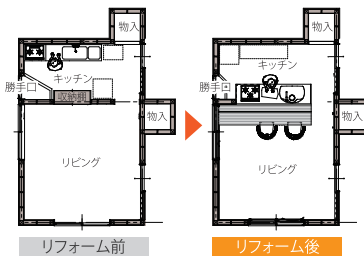

施主さまにご満足いただいている鳥取ガスグループのリフォームを、担当アドバイザーのインタビューとともにご紹介いたします。

カフェのようなキッチンへ。

リフォーム キッチン ご家族構成 母、娘

— 施主さまとの出会い・リフォームのきっかけは？

何度かリフォームの相談を受けており、トイレの改装をさせていただいた後、今回キッチンのリフォームをご依頼いただきました。

— 施主さまのこだわりのポイントは？

「キッチンが狭く暗いので、広くて明るいキッチンにした」「カウンターテーブルにしてカフェのようなイメージにして欲しい」とのご要望をいただきました。

— ご提案プランを考える中で注意したこと、また、そのプランの拘りのポイントを教えてください。

キッチンが暗くなっている原因は、間仕切壁にありました。そこで、間仕切壁を解体し、キッチンとリビングを一部屋にするようにし、明るさと広さを確保しました。流し台は対面式にしてカウンターテーブルを設け、カフェのイメージに近くなるようにしました。また、レンジフード

— 施工エピソードや技術的に難しかった点を教えてください。

コンロ前を透明ガラスにするためには、レンジフード取付壁の強度や歪みへの対処を考慮した、カウンターと透

— 鳥取ガスグループを選んできた理由を教えてください。

以前、トイレのリフォームをさせていただいた際、予算に関して細かくご相談いただきました。その際、お客さまの思いにしっかりと応えできたことで、この度のキッチンのリフォームもご依頼いただけたのだと思います。