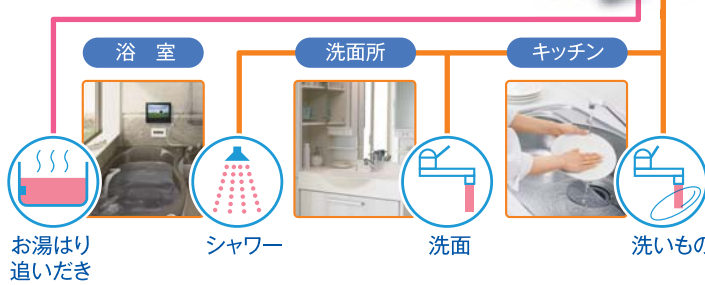

ハイブリッドな太陽熱利用給湯システム新登場!

省エネ・クリーンと便利・クリーン

太陽熱エネルギーとガス

太陽熱温水器とガスふろ給湯器を一体化したハイブリッド設計。太陽熱を最大限に利用しながら、ガスふろ給湯器の便利さをプラス。環境にも家計にもやさしく、時代にマッチしたソーラー給湯システムです。

ガス給湯器を一体化 湯切れの心配もありません!

屋根にもやさしい
屋根にはパネルを載せるだけ! 屋根の負担も小さくなります。

新築&リフォーム
ソーラー + 給湯器で **便利・省エネ・省スペース**