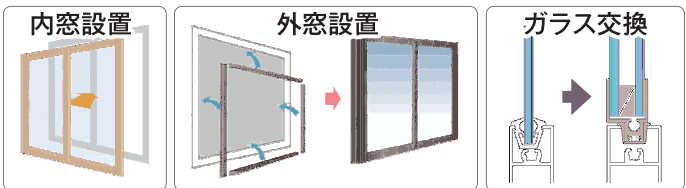

Mission ② いつまでポイントがつくの?

今年度中が、エコポイントを活用したリフォームのチャンスです!

Mission ③ どんなリフォーム・新築が適用になるの?

- ① 窓の断熱改修工事・窓交換・ガラス交換
- ② 外壁・屋根・天井又は床の断熱改修

※①又は②の改修工事を行った際、さらにバリアフリーリフォームでポイントが加算されます。

③ バリアフリー改修(手すり設置/段差解消/出入り幅の拡張)

例えば・・・