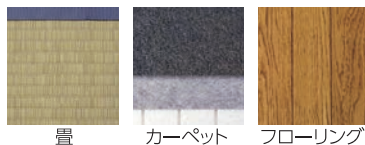

Point 4 最短1日で施工！

新築・リフォーム時はもちろん、床暖房だけの設置も楽々♪今ある床の上に張るタイプなら、最短1日での施工が可能！床材は、フローリング、カーペット、畳などから選べるので、お部屋に合わせた施工が可能です。

「理想の住環境」をカタチにいたします

鳥取ガスグループのリフォームチームは、リフォーム・新築という概念にとらわれない、お客さまのライフスタイルや住まいの将来性を考えた「理想の住環境」をカタチにいたします。