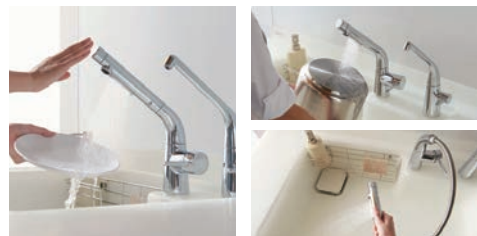

システムキッチン紹介

キッチンを使う人の気持ちをカタチにしました。

TOTO CRASSO

インテリア発想

ソファやダイニングテーブルを選ぶように、キッチンだって感性で選んでいいと思う。インテリア感覚で選んだキッチンだったら、きっと毎日、キッチンワークを超えた楽しさを与えてくれるはずだから。

すべり台シンク

すべり台をすべり降りるように水のゴールはどこから流れてもコーナーの排水口。使った水は野菜くずを押し流し、同時にシンクを洗います。だからシンクはいつもキレイ。排水口が隅にあることで、シンクの中も広々使えます。