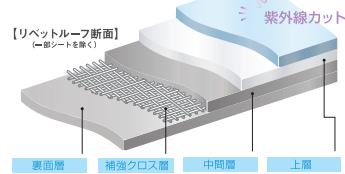

— 施工エピソードや技術的に難しかった点を教えてください。
資材などが沢山ありましたので、搬入する際、外に足場を設けました。屋根改修では工事の天候を一

Before

After

— お客さまVoice
お陰さまで雨漏りの心配がなくなりました。これからも、よろしくお願いします。

番気をつけないといけません。朝と夕方に次の日の工程打ち合わせを行い、施主さまのご迷惑にならないように致しました。

鳥取ガスグループ住宅アドバイザー 筈ヶ平 博司 (二級建築士)

屋上防水システム紹介

大切な建物を守る
屋上防水システム

紫外線をカットする樹脂を積層することにより高い耐候性を実現

【リベットルーフ断面】
(一部シートを撤く)

屋上防水システム「リベットルーフ」とは

屋上シート防水システム「リベットルーフ」は、樹脂系ハイブリッド塩ビ防水シートを用いて施工する工法であるため、建物を永く守ることが出来ます。また、街や自然といった周囲との美しい調和にも配慮するなど、アメニティ性の高い環境づくりに貢献します。