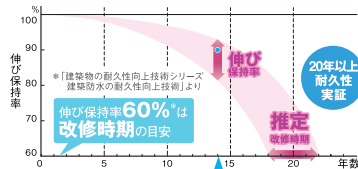

【リベットルーフ断面】
(一部シートを撤く)