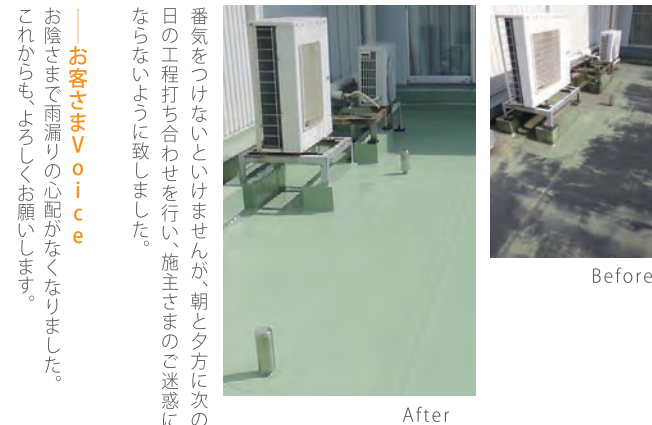

耐久性に優れ、
長く安心して暮らせる建物へ。

リフォーム 屋上防水工事

ご家族構成 5名

— 施主さまとの出会い・リフォームのきっかけは？
以前水回りのリフォームをさせて頂きました。

— 施主さまのこだわりのポイントは？
以前から雨漏りがするので改修してほしい、見た目もよくなる屋根にしてほしいとの事でした。

— ご提案プランを考える中で注意したこと、また、そのプランの拘りのポイントを教えてください。
以前、部分補修をされていましたが、今回は一部劣化がありましたので、全体補修のほうが良いと判断しました。

— 防水の工法はいくつかありますが、今回は機械化による工期短縮と施工品質向上を重視してご提案いたしました。

— 施工エピソードや技術的に難しかった点を教えてください。
資材などが沢山ありましたので、搬入する際、外に足場を設けました。屋根改修では工事の天候を一

Before

After

— お客さまVoice
お陰さまで雨漏りの心配がなくなりました。これからも、よろしくお願いします。

番気をつけないといけません。朝と夕方に次の日の工程打ち合わせを行い、施主さまのご迷惑にならないように致しました。