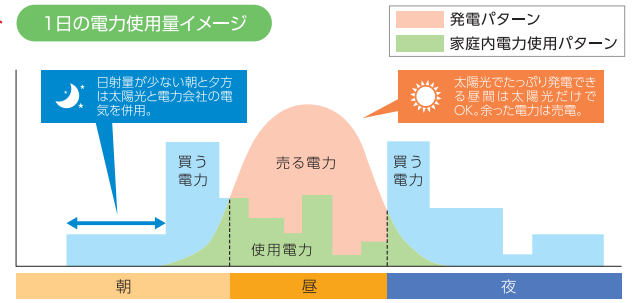

環境に優しく、お財布にも優しい。これからは太陽光の時代。

太陽光発電システムセル

年間ランニングコスト大幅ダウンの経済性。

家庭で使用する消費電力量と太陽光発電の発電量を1日のサイクルで考えると右図のようなイメージになります。太陽光で発電できない夜間は電力会社から電力を購入し、日が昇り太陽光発電が可能になると、家庭で使用する電力を自給自足でまかさないです。さらに発電量が上回る昼間は、余った電力を電力会社に売ることのできるためランニングコストも経済的です。
※右図は一例です。電力契約や地域、条件により異なります。