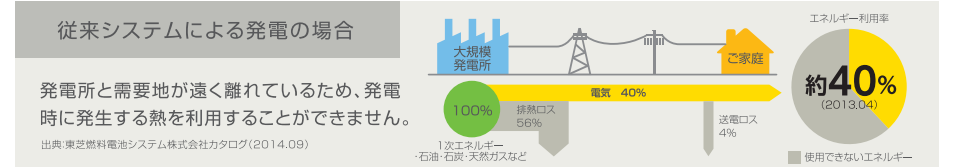

自宅発電すると、なぜ省エネになるの?

解決 捨てられるエネルギーを活用することができるからなんです。

遠くの発電所から電気が送られた場合、発電時に出る熱が捨てられたり、送電ロスがあるなど、実はエネルギーのムダが多いんです。電気を使う場所で発電することで、エネルギーを効率良く活用し、ムダを大幅に減らすことができますよ。