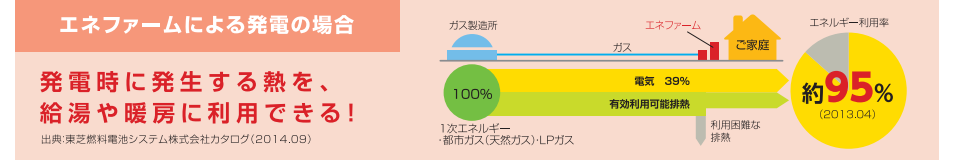

自宅発電すると、なぜ省エネになるの?

解決 捨てられるエネルギーを活用することができるからなんです。

遠くの発電所から電気が送られた場合、発電時に出る熱が捨てられたり、送電ロスがあるなど、実はエネルギーのムダが多いんです。電気を使う場所で発電することで、エネルギーを効率良く活用し、ムダを大幅に減らすことができますよ。