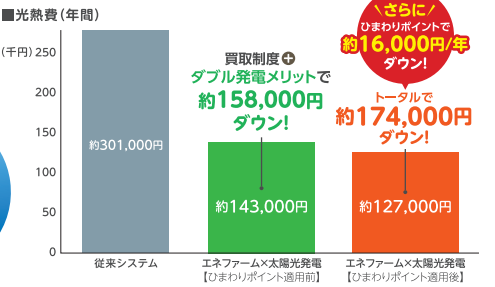

家計と環境を考える、ダブル発電 今がお得!!

W発電 ひまわりキャンペーン

キャンペーン受付期間 2016年3月31日まで

売電量 UP! 太陽光 + エネファーム・エコウィル
「太陽光発電」にガスエネルギーから電気をつくる「ガスコージェネレーションシステム」を組み合わせたダブル発電。
どちらもクリーンなエネルギーから発電するので地球にやさしく、また太陽光発電だけの場合よりも発電量が増えて、結果的に**売れる電気の量も増加します。**

さらにお得! 買取制度 + ひまわりポイント
2009年11月より、太陽光発電の余剰電力買取制度が始まりました。ダブル発電なら国の買取価格1kWhあたり29円に加えて、1kWhの売電につき、さらに6ポイントのひまわりポイントをプラス(1ポイント=1円)。ひまわりポイントは、ポイント提供開始月から120カ月間提供いたします。鳥取ガスグループはお客さまの環境貢献を応援します。

※1kWhあたりのポイント数やキャンペーン期間、太陽光発電における買取条件・買取期間等は、諸般の事情により変更となる場合がございます。あらかじめご了承ください。

家庭用燃料電池コージェネレーションシステム
家庭用燃料電池
ENE-FARM
太陽光 + エネファーム
ダブル発電なら従来システムと比べてCO₂排出量 **約64%削減!**